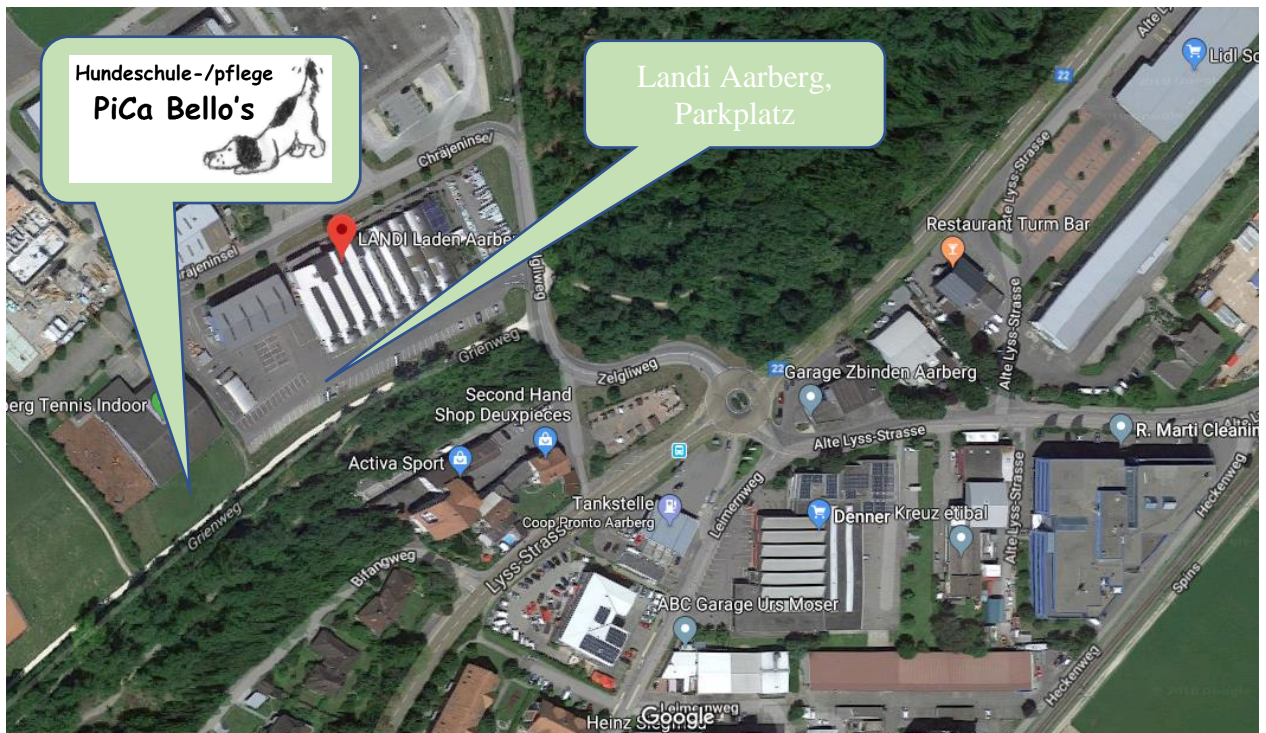

Hundeschule- /pflege PiCa Bello's

Wegbeschreibung:

Der Trainingsplatz der Hundeschule PiCa Bello's befindet sich direkt neben der LANDI Aarberg, hinter der Tennishalle.

Adresse für Navi: Chräjeninsel 16, 3270 Aarberg

oder

Koordinaten N47.051291 O7.281185